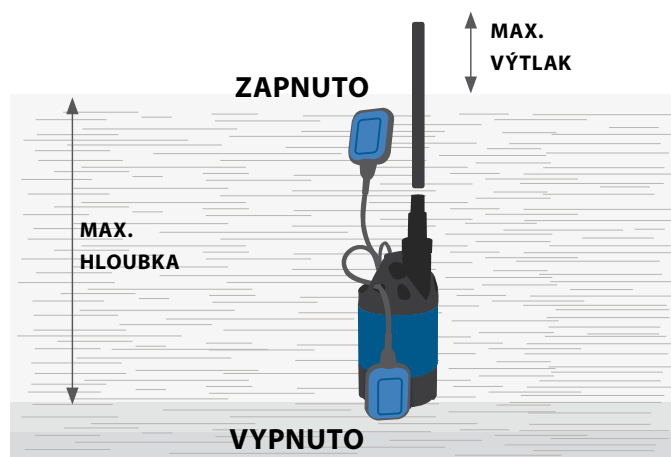

Výkon	250 W
Max. čerpané množství	5 000 l/hod
Min. výška vody	5 cm
Max. výtlačná výška	6 m
Max. hloubka ponoru	5 m
Přívodní kabel	10 m

1 190,- / 47,60 €

**POW67803
250 W**

Výkon	400 W
Max. čerpané množství	7 500 l/hod
Min. výška vody	5 cm
Max. výtlačná výška	5 m
Max. hloubka ponoru	5 m
Přívodní kabel	10 m

1 390,- / 55,60 €

**POW67822
400 W**

Výkon	750 W
Max. čerpané množství	12 500 l/hod
Min. výška vody	5 cm
Max. výtlačná výška	8 m
Max. hloubka ponoru	8 m
Přívodní kabel	10 m

1 790,- / 71,60 €

**POW67826
750 W**

Výkon	400 W
Max. čerpané množství	7 500 l/hod
Min. výška vody	5 cm
Max. výtlačná výška	5 m
Max. hloubka ponoru	5 m
Přívodní kabel	10 m

1 590,- / 103,60 €

**POW67833
400 W**

Výkon	900 W
Max. čerpané množství	13 500 l/hod
Min. výška vody	5 cm
Max. výtlačná výška	9 m
Max. hloubka ponoru	8 m
Přívodní kabel	10 m

1 990,- / 79,60 €

**POW67837
900 W**

Výkon	200 W
Max. čerpané množství	3 500 l/hod
Min. výška vody	5 cm
Max. výtlačná výška	5 m
Max. hloubka ponoru	5 m
Přívodní kabel	10 m

1 190,- / 47,60 €

**POW67850
200 W**

Výkon	750 W
Max. čerpané množství	10 300 l/hod
Min. výška vody	5 cm
Max. výtlačná výška	8,5 m
Max. hloubka ponoru	8 m
Přívodní kabel	10 m

1 690,- / 67,60 €

**POW67867
750 W**