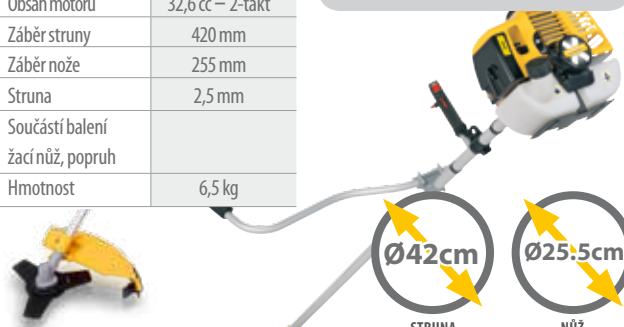

POW60471
32 cc

Výkon	0,9 kW
Obsah motoru	32,6 cc – 2-takt
Záběr struny	420 mm
Záběr nože	255 mm
Struna	2,5 mm
Součástí balení žací nůž, popruh	
Hmotnost	6,5 kg

6 290,- / 251,60 €