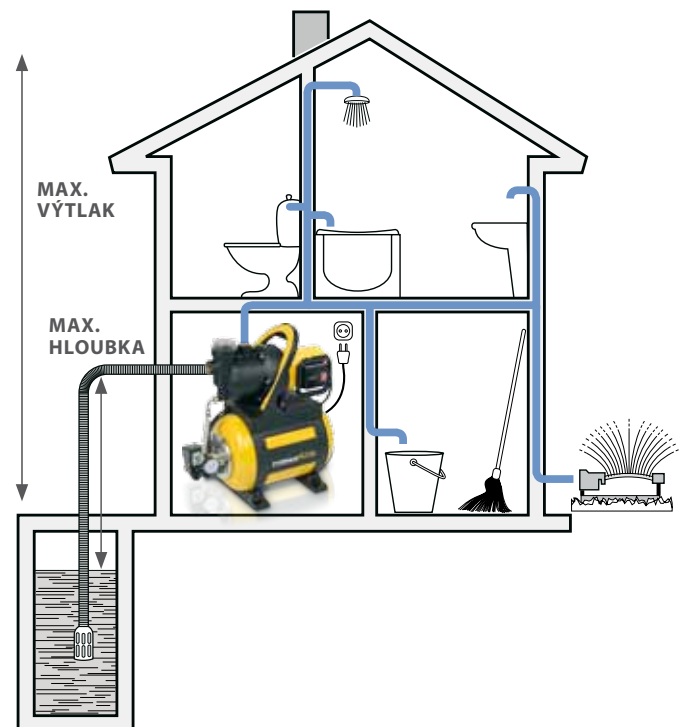

**8 490,- / 339,60 €**

DOMÁCÍ  
VODÁRNA

NEREZ

**POWXG9456  
1 200 W**

**SCHÉMA: DOMÁCÍ VODÁRNA**