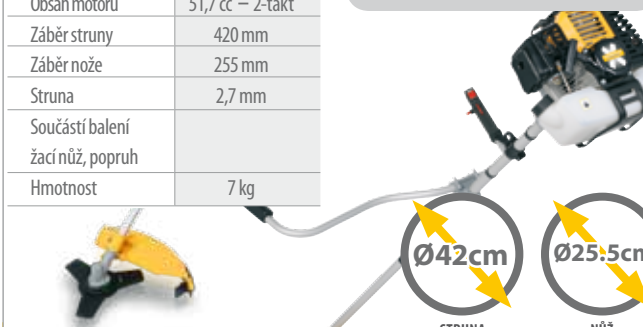

**POW60471**  
**32 cc**

Výkon	0,9 kW
Obsah motoru	32,6 cc – 2-takt
Záběr struny	420 mm
Záběr nože	255 mm
Struna	2,5 mm
Součástí balení žací nůž, popruh	
Hmotnost	6,5 kg

**6 290,- / 251,60 €**

**POWXG3012**  
**32,6 cc**

Výkon	1,46 kW
Obsah motoru	51,7 cc – 2-takt
Záběr struny	420 mm
Záběr nože	255 mm
Struna	2,7 mm
Součástí balení žací nůž, popruh	
Hmotnost	7 kg

**6 990,- / 279,60 €**

**POWXG3023**  
**51,7 cc**

Li-ion baterie	7,2 V
Nabíjení	5 hod
Pracovní výkon baterie	max. 40 minut
Délka lišty plotostříhy	120 mm
Šířka lišty na trávu	80 mm
LED indikátor baterie	