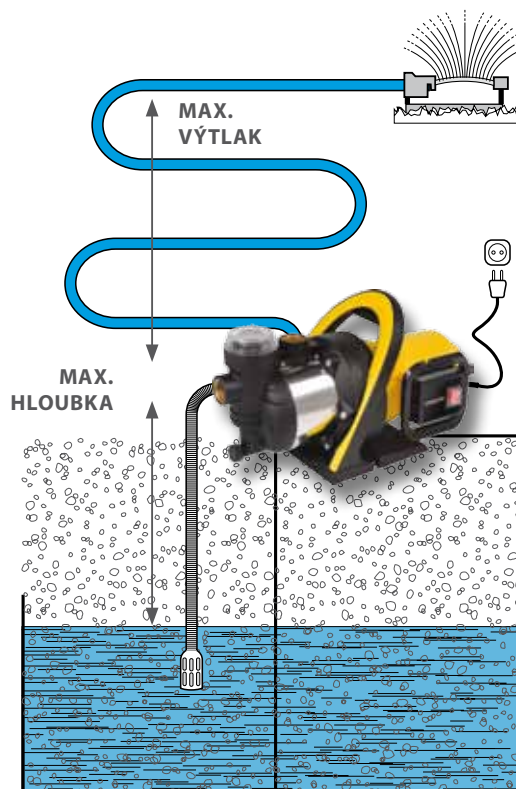

SCHÉMA: ZAHRADNÍ ČERPADLA