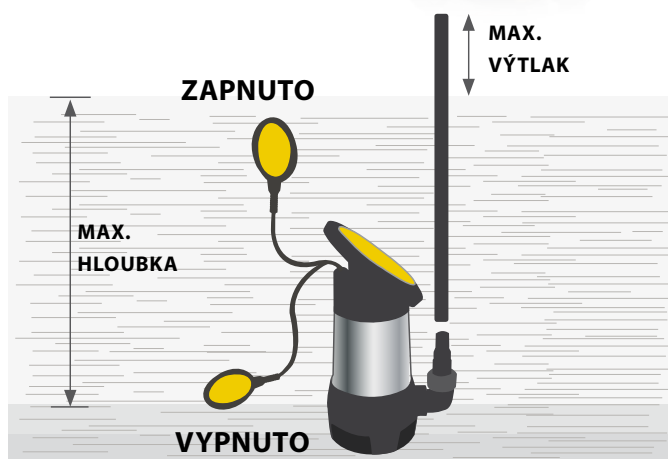

Výkon	400 W
Max. čerpané množství	7 000 l/hod
Min. výška vody	5 cm
Max. výtlačná výška	8 m
Max. hloubka ponoru	8 m
Max. rozměr nečistot	5 mm
Přívodní kabel	10 m
Váha	4,5 kg

1 690,- / 67,60 €

**POWXG9402
400 W**

Výkon	550 W
Max. čerpané množství	10 000 l/hod
Min. výška vody	5 cm
Max. výtlačná výška	7 m
Max. hloubka ponoru	7 m
Max. rozměr nečistot	35 mm
Přívodní kabel	10 m
Váha	5 kg

1 990,- / 79,60 €

**POWXG9404
550 W**

Výkon	850 W
Max. čerpané množství	13 500 l/hod
Min. výška vody	5 cm
Max. výtlačná výška	8 m
Max. hloubka ponoru	8 m
Max. rozměr nečistot	35 mm
Přívodní kabel	10 m
Váha	6,5 kg

2 490,- / 99,60 €

**POWXG9407
850 W**

Výkon	750 W
Max. čerpané množství	11 000 l/hod
Min. výška vody	5 cm
Max. výtlačná výška	8,5 m
Max. hloubka ponoru	8,5 m
Max. rozměr nečistot	5 mm
Přívodní kabel	10 m
Váha	5,5 kg

2 590,- / 103,60 €

**POWXG9412
750 W**

Výkon	550 W
Max. čerpané množství	9 500 l/hod
Min. výška vody	5 cm
Max. výtlačná výška	7 m
Max. hloubka ponoru	7 m
Max. rozměr nečistot	35 mm
Přívodní kabel	10 m
Váha	5,5 kg

2 590,- / 103,60 €

**POWXG9416
550 W**

Výkon	900 W
Max. čerpané množství	13 500 l/hod
Min. výška vody	5 cm
Max. výtlačná výška	9 m
Max. hloubka ponoru	9 m
Max. rozměr nečistot	35 mm
Přívodní kabel	10 m
Váha	6,5 kg

3 090,- / 123,60 €

**POWXG9418
900 W**

Výkon	1 100 W
Max. čerpané množství	20 000 l/hod
Min. výška vody	5 cm
Max. výtlačná výška	8 m
Max. hloubka ponoru	8 m
Max. rozměr nečistot	35 mm
Přívodní kabel	10 m
Váha	7 kg

3 890,- / 155,60 €

**POWXG9427
1 100 W**